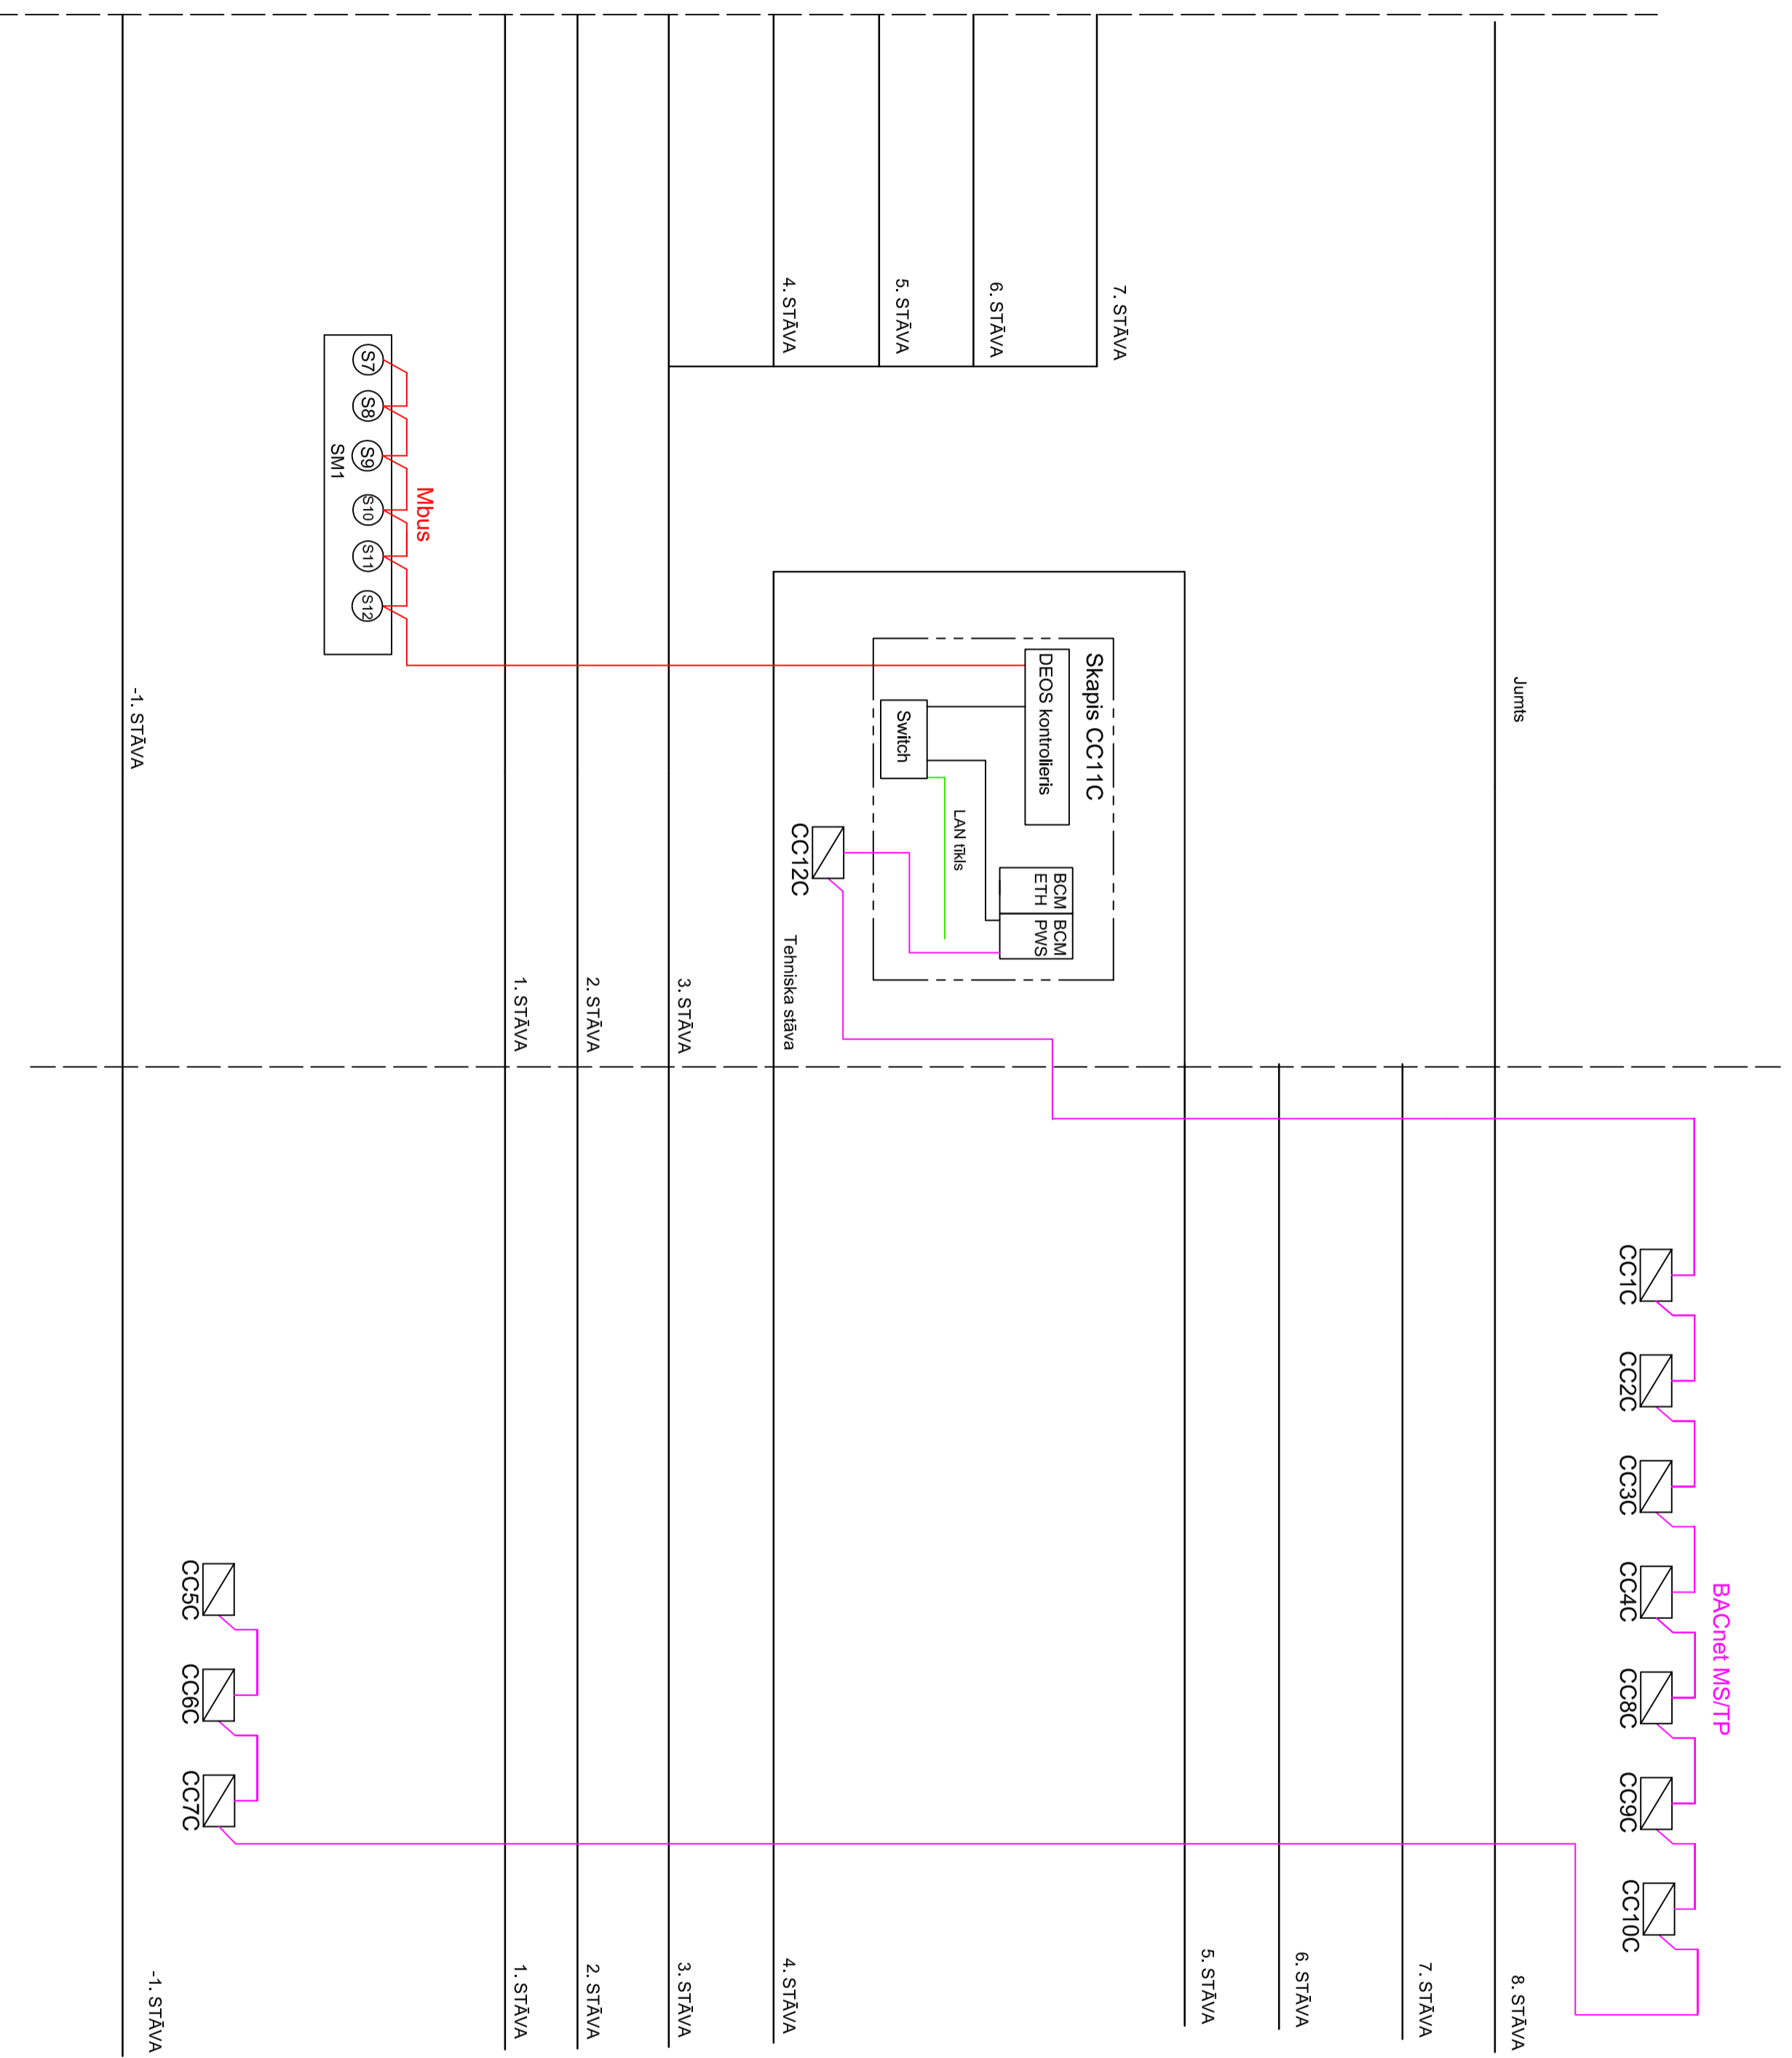

B korpuss

C korpuss

- Apzīmējumi:
-
- CC11C** - ar globalajiem kontrolieriem DEOS un BCM-ETH; vadībai / uzraudzībai;
- CC1C** - PN1C vadībai / uzraudzībai;
- CC2C** - PN2C vadībai / uzraudzībai;
- CC3C** - PN3C vadībai / uzraudzībai;
- CC4C** - PN4C vadībai / uzraudzībai;
- CC8C** - P1C vadībai / uzraudzībai;
- CC9C** - P2C vadībai / uzraudzībai;
- CC10C** - P3C vadībai / uzraudzībai;
- CC12C** - PN12C vadībai / uzraudzībai;
- CC5C** - PN5C vadībai / uzraudzībai;
- CC6C** - PN6C vadībai / uzraudzībai;
- CC7C** - PN7C vadībai / uzraudzībai;
- PN - Gaisa apstrādes iekārta;
- P - Gaisa apstrādes iekārta;
- SM - Siltummezgls;
- S - ūdens skaitītājs;